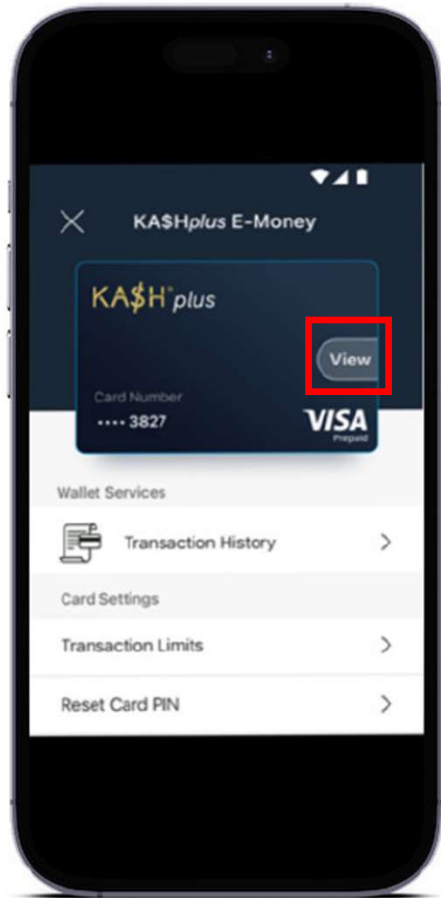

新手使用手册（仅供教学参考）

Viewing Card Details

[查看Visa卡资料](#)

新手使用手册（仅供教学参考）

1. Press 'View'.

选择/触碰【查看】键。

新手使用手册（仅供教学参考）

2. Scan the fingerprint / enter the user's PIN.

输入APP密码或进行指纹识别。

新手使用手册（仅供教学参考）

3. Card details will be displayed.

显示Visa卡资料

新手使用手册（仅供教学参考）

For enquiry/assistance:

如有需要联络客服：

Email: pluscare@kash.my