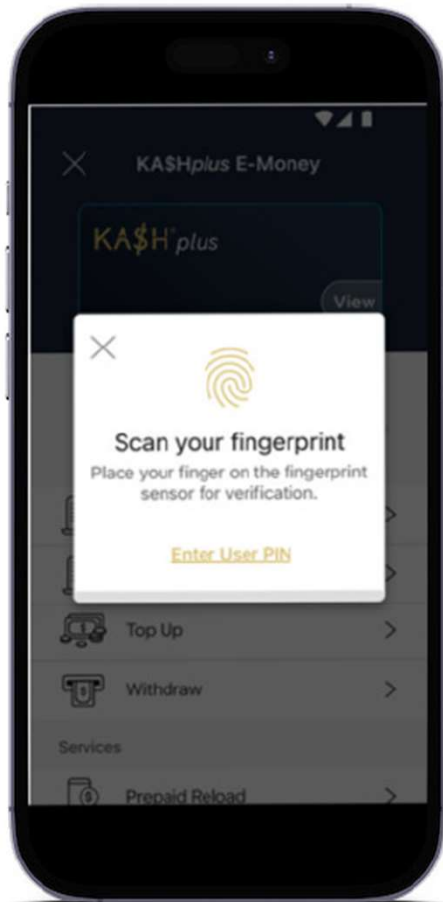

新手使用手册（仅供教学参考）

Viewing Card Details

[查看Visa卡资料](#)

新手使用手册（仅供教学参考）

1. Press 'View'.

选择/触碰【查看】键。

新手使用手册（仅供教学参考）

2. Scan the fingerprint / enter the user's PIN.

输入APP密码或进行指纹识别。

新手使用手册（仅供教学参考）

3. Card details will be displayed.

显示Visa卡资料

新手使用手册（仅供教学参考）

For enquiry/assistance:

如有需要联络客服：

Email: pluscare@kash.my